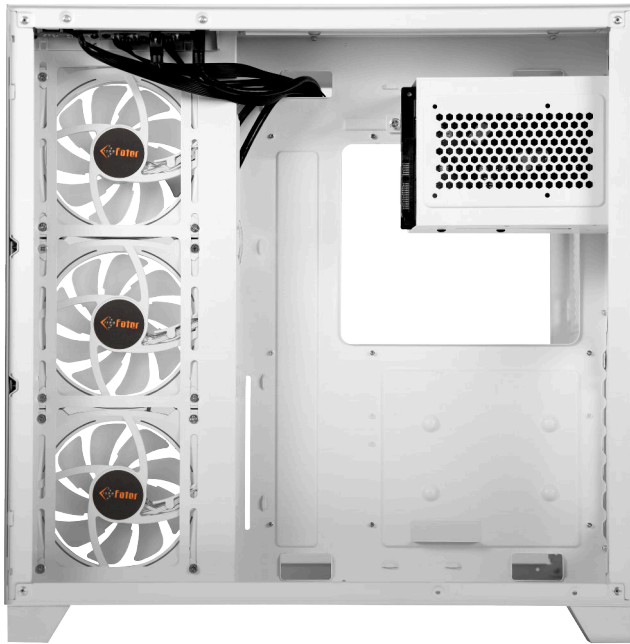

## GAMING SERIES

کیس گیمینگ Mid Tower فاطر از طراحی مدرن و مینیمالیستی بهره می‌برد. پنل جلویی کیس از جنس شیشه حرارت دیده با طرح شفاف است که به نمای زیبای کیس کمک می‌کند. در قسمت کناری کیس نیز یک پنل شیشه‌ای حرارتی دیگر تعبیه شده است که نمای داخلی کیس و سیستم شما را کاملا به نمایش می‌گذارد. بدنه کیس از فولاد ضد زنگ با ضخامت ۰٫۶ میلی‌متر ساخته شده است که استحکام و مقاومت خوبی در برابر ضربه و فشار دارد.

محل قرارگیری درایو ذخیره ساز [ محل قرارگیری منبع تغذیه ]

FG-800B & FG-800W

### فیلترهای گرد و غبار

۱ عدد فیلتر پلیمری و آهنربایی با طراحی مش و قابل شستشو در بالا

۱ عدد فیلتر پلیمری با طراحی مش و قابل شستشو در پایین

- طراحی مدرن و مینیمالیستی
- پنل شیشه‌ای حرارتی
- بدنه فلزی با استحکام بالا
- پشتیبانی از ۳ عدد واترکولر ۳۶۰
- تهویه مناسب با ۴ فن خنک کننده
- فیلتر گرد و غبار
- فضای داخلی جادار
- پشتیبانی از مادربردهای: E-ATX / ATX / Micro-ATX / Mini-ITX
- حداکثر ارتفاع خنک کننده پردازنده ۱۶۵ میلی‌متر
- حداکثر طول کارت گرافیک ۴۱۰ میلی‌متر
- پورت USB Type-C
- فن‌های کاملاً بی‌صدا
- باز کردن پنل شیشه‌ای بدون نیاز به ابزار
- باز کردن پنل راستی بدون نیاز به ابزار
- بژنده نبودن لبه‌های داخلی کیس
- برآمدگی و فرورفتگی در محل قرارگیری مادربرد جهت مقاوم‌سازی سینی
- دارای کابل‌های باکیفیت برای پنل کیس
- دارای لرزش‌گیر در زیر پایه‌های کیس
- دارای رنگ کوره‌ای آنتی استاتیک
- دارای جایگاه برای پایه‌ی قابل تنظیم کارت گرافیک