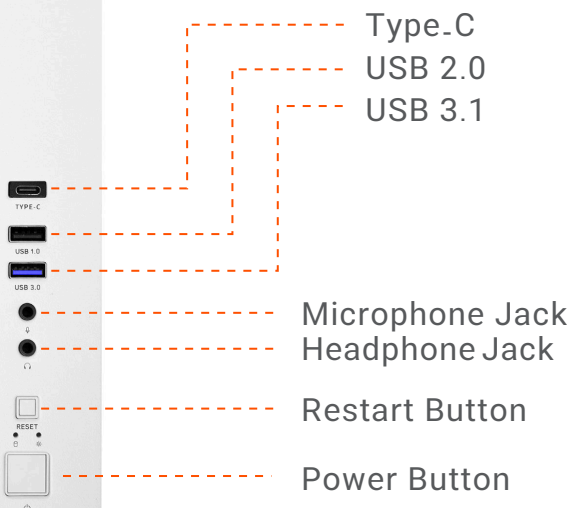

### فیلترهای گرد و غبار

۱ عدد فیلتر پلیمری و آهنربایی با طراحی مش و قابل شستشو در بالا

۱ عدد فیلتر پلیمری با طراحی مش و قابل شستشو در پایین

- طراحی مدرن و مینیمالیستی
- پنل شیشه‌ای حرارتی
- بدنه فلزی با استحکام بالا
- پشتیبانی از ۳ عدد واترکولر ۳۶۰
- تهویه مناسب با ۴ فن خنک کننده
- فیلتر گرد و غبار
- فضای داخلی جادار
- پشتیبانی از مادربردهای: E-ATX / ATX / Micro-ATX / Mini-ITX
- حداکثر ارتفاع خنک کننده پردازنده ۱۶۵ میلی‌متر
- حداکثر طول کارت گرافیک ۴۱۰ میلی‌متر
- پورت USB Type-C
- فن‌های کاملاً بی‌صدا
- باز کردن پنل شیشه‌ای بدون نیاز به ابزار
- باز کردن پنل راستی بدون نیاز به ابزار
- بژنده نبودن لبه‌های داخلی کیس
- برآمدگی و فرورفتگی در محل قرارگیری مادربرد جهت مقاوم‌سازی سینی
- دارای کابل‌های باکیفیت برای پنل کیس
- دارای لرزش‌گیر در زیر پایه‌های کیس
- دارای رنگ کوره‌ای آنتی استاتیک
- دارای جایگاه برای پایه‌ی قابل تنظیم کارت گرافیک

**FG-800B & FG-800W**

با توجه به اسلات توسعه می‌توان قطعات متنوعی مانند کارت شبکه، انواع کارت توسعه، کارت صدا و ... را به راحتی داخل کیس نصب نمود و عملکرد سیستم را افزایش داد.

پورت های کیس

- 1 پورت تایپ سی
- 1 پورت USB 3.1
- 1 پورت USB 2.0
- خروجی هدفون
- ورودی میکروفون