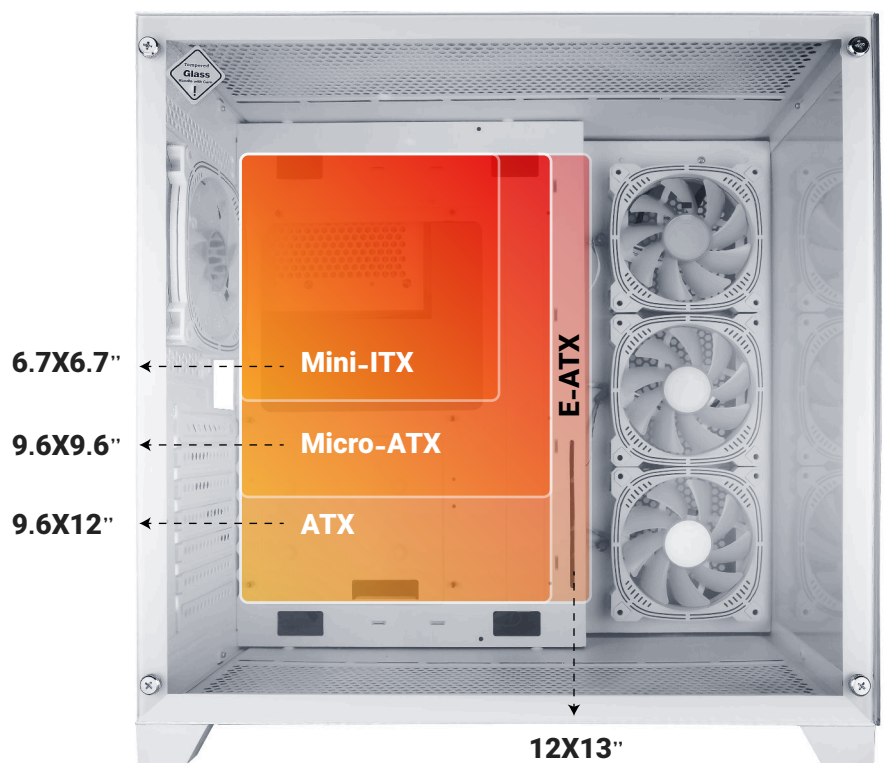

## GAMING SERIES

کیس گیمینگ Mid Tower فاطر از طراحی مدرن و مینیمالیستی بهره می‌برد. پنل جلویی کیس از جنس شیشه حرارت دیده با طرح شفاف است که به نمای زیبای کیس کمک می‌کند. در قسمت کناری کیس نیز یک پنل شیشه‌ای حرارتی دیگر تعبیه شده است که نمای داخلی کیس و سیستم شما را کاملا به نمایش می‌گذارد. بدنه کیس از فولاد ضد زنگ با ضخامت ۰٫۶ میلی‌متر ساخته شده است که استحکام و مقاومت خوبی در برابر ضربه و فشار دارد.

Anti Noise

Air Filter

water  
cooling  
support

HD Audio Port

TYPE-C

**FG-800B & FG-800W**

ابعاد کیس 425X280X435 mm

ابعاد شاسی 420X240X410 mm

**جایگاه های فن**

۳ فن ۱۲۰ میلی متری در قسمت بالا  
 ۳ فن ۱۲۰ میلی متری قسمت پایین  
 ۳ فن ۱۲۰ میلی متری در قسمت کنار  
 ۱ فن ۱۲۰ میلی متری در قسمت پشت

**3X120 mm**

**1X120 mm**

**3X120 mm**

جریان گردش هوا در داخل کیس به شکل ذیل می باشد