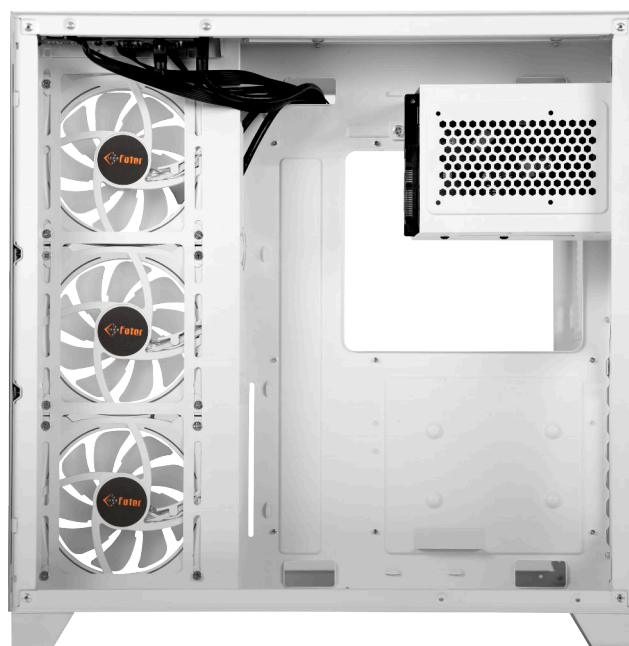

محل قرارگیری درایو ذخیره ساز [محل قرارگیری منبع تغذیه]

FG-800B & FG-800W