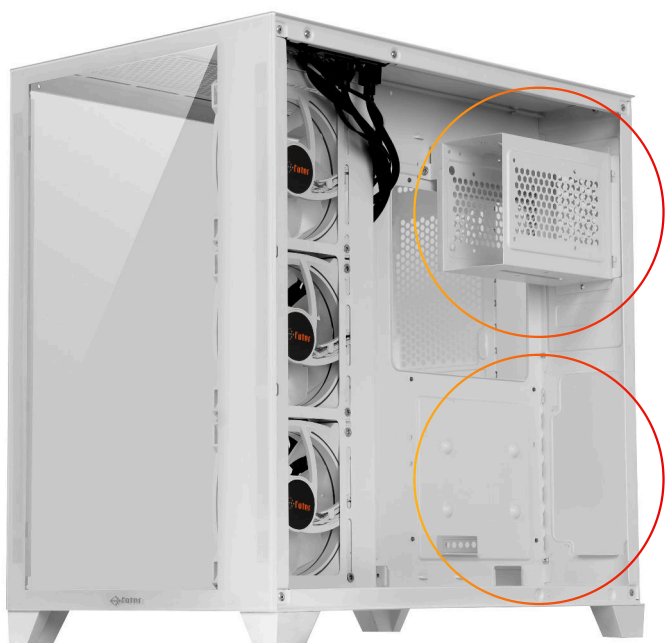

محل قرارگیری درایو ذخیره ساز [محل قرارگیری منبع تغذیه]

FG-800B & FG-800W