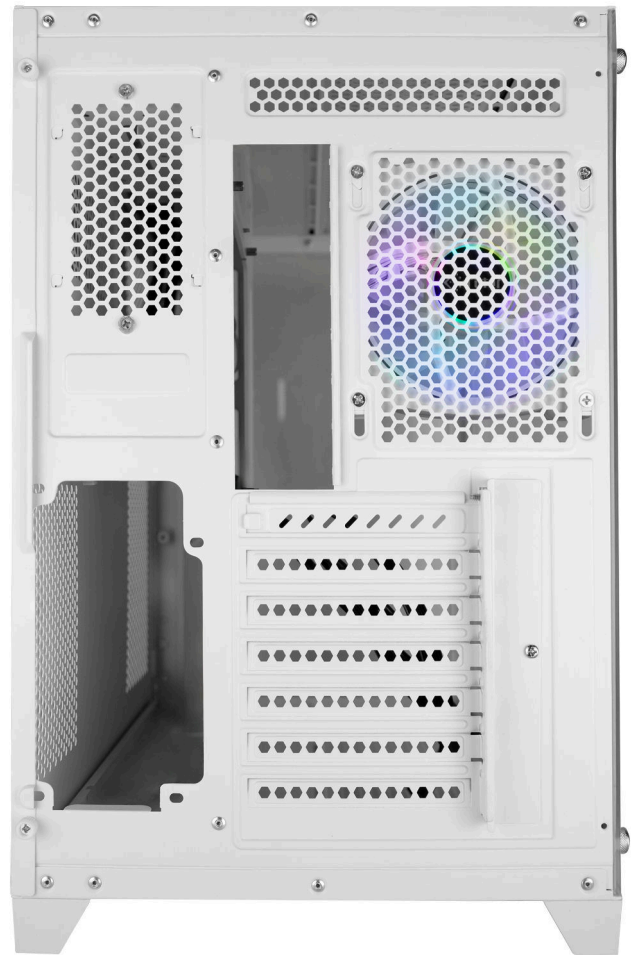

## FG-800B

## GAMING SERIES

کیس گیمینگ Mid Tower فاطر از طراحی مدرن و مینیمالیستی بهره می‌برد. پنل جلویی کیس از جنس شیشه حرارت دیده با طرح شفاف است که به نمای زیبای کیس کمک می‌کند. در قسمت کناری کیس نیز یک پنل شیشه‌ای حرارتی دیگر تعبیه شده است که نمای داخلی کیس و سیستم شما را کاملا به نمایش می‌گذارد. بدنه کیس از فولاد ضد زنگ با ضخامت ۰٫۶ میلی‌متر ساخته شده است که استحکام و مقاومت خوبی در برابر ضربه و فشار دارد.

### فیلترهای گرد و غبار

۱ عدد فیلتر پلیمری و آهنربایی با طراحی مش و قابل شستشو در بالا

۱ عدد فیلتر پلیمری با طراحی مش و قابل شستشو در پایین

- طراحی مدرن و مینیمالیستی
- پنل شیشه‌ای حرارتی
- بدنه فلزی با استحکام بالا
- پشتیبانی از ۳ عدد واترکولر ۳۶۰
- تهویه مناسب با ۴ فن خنک کننده
- فیلتر گرد و غبار
- فضای داخلی جادار
- پشتیبانی از مادربردهای: E-ATX / ATX / Micro-ATX / Mini-ITX
- حداکثر ارتفاع خنک کننده پردازنده ۱۶۵ میلی‌متر
- حداکثر طول کارت گرافیک ۴۱۰ میلی‌متر
- پورت USB Type-C
- فن‌های کاملاً بی‌صدا
- باز کردن پنل شیشه‌ای بدون نیاز به ابزار
- باز کردن پنل راستی بدون نیاز به ابزار
- بژنده نبودن لبه‌های داخلی کیس
- برآمدگی و فرورفتگی در محل قرارگیری مادربرد جهت مقاوم‌سازی سینی
- دارای کابل‌های باکیفیت برای پنل کیس
- دارای لرزش‌گیر در زیر پایه‌های کیس
- دارای رنگ کوره‌ای آنتی استاتیک
- دارای جایگاه برای پایه‌ی قابل تنظیم کارت گرافیک

**FG-800B & FG-800W**

با توجه به اسلات توسعه می‌توان قطعات متنوعی مانند کارت شبکه، انواع کارت توسعه، کارت صدا و ... را به راحتی داخل کیس نصب نمود و عملکرد سیستم را افزایش داد.

پورت های کیس

- 1 پورت تایپ سی
- 1 پورت USB 3.1
- 1 پورت USB 2.0
- خروجی هدفون
- ورودی میکروفون