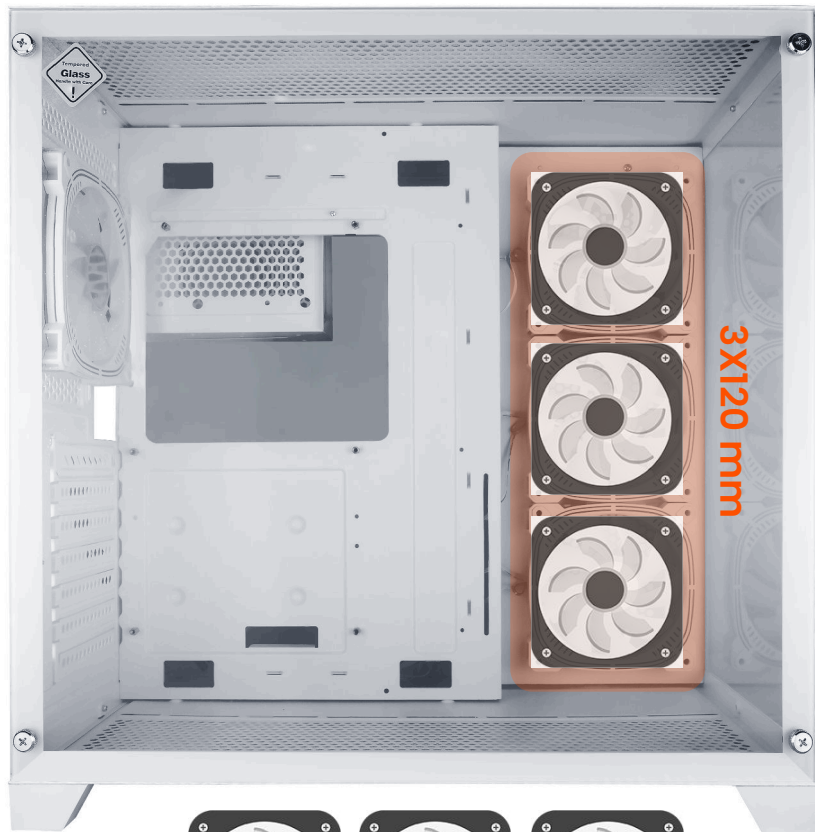

جایگاه های فن

۳ فن ۱۲۰ میلی متری در قسمت بالا
۳ فن ۱۲۰ میلی متری قسمت پایین
۳ فن ۱۲۰ میلی متری در قسمت کنار
۱ فن ۱۲۰ میلی متری در قسمت پشت

3X120 mm

1X120 mm

3X120 mm