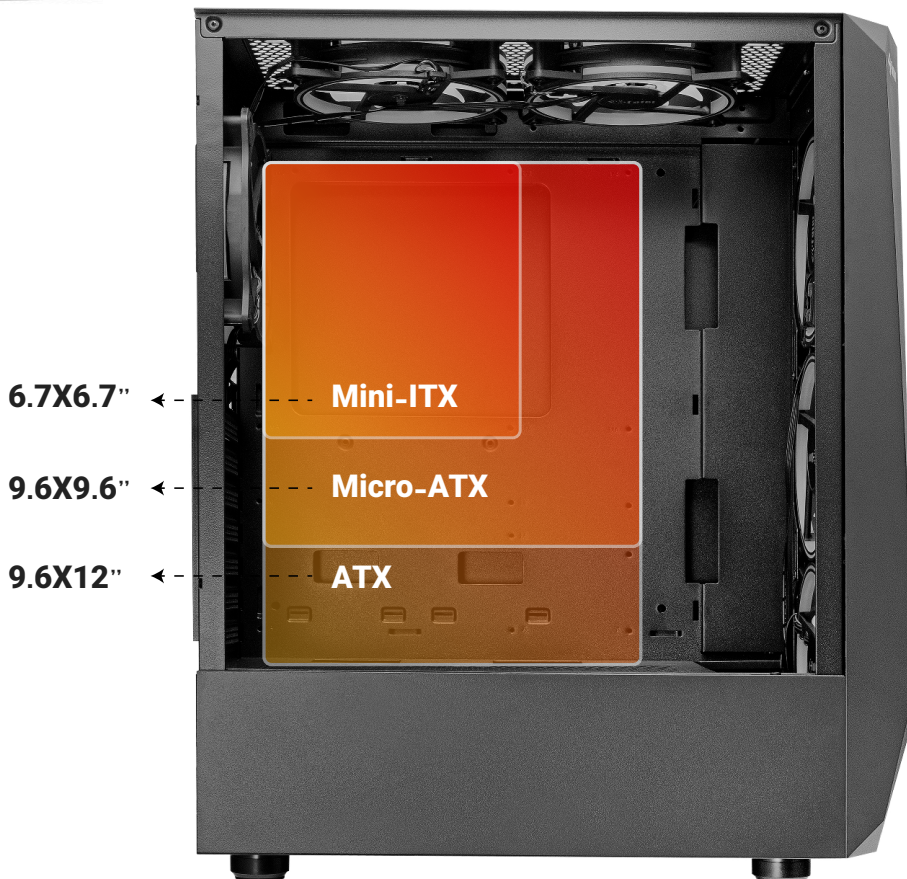

Gaming Series FG-740M

FG-740M

GAMING SERIES

این کیس در میان انواع کیس‌های گیمینگ بالارده، از جمله محصولات منحصربه‌فرد و پرترفدار برند فاطر است که توانسته توجه بیشتر گیمرها را به خود جلب کند. کمپانی فاطر با طراحی و ساخت انواع کیس‌ها برای کاربردهای متفاوتی چون گیمینگ یا اداری، جزء مطرح‌ترین برندهای موجود در این بازار معرفی می‌شود. این سیستم، علاوه بر بدنه فلزی، از شیشه دودی و حرارت دیده‌ای در قسمت کناری بهره برده شده اجزای داخلی را به نمایش می‌گذارد.

Fater FG-740M

ابعاد کیس 380x210x460 mm

ابعاد شاسی 340x210x445 mm

Fater FG-740M

جایگاه‌های فن

۲ فن ۱۲۰ میلی‌متری در قسمت بالا
 ۲ فن ۱۲۰ میلی‌متری قسمت پایین
 ۳ فن ۱۲۰ میلی‌متری در قسمت جلو
 ۱ فن ۱۲۰ میلی‌متری در قسمت پشت

Water Cooling

Fater FG-740M

315mm	طول کارت گرافیک	ATX / Micro-ATX / Mini-ITX	سازگاری با مادربرد
0 عدد	سینی درایو ۳/۵ اینچی	425x280x435 mm	ابعاد کیس
2 عدد	سینی درایو ۲/۵ اینچی	340x210x445 mm	ابعاد شناسی
2 عدد	سینی درایو ۲/۵ و ۳/۵ اینچی	7 + 0	جایگاه اسلات توسعه
دارد	ARGB	0 عدد	جایگاه فن کنار کیس
دارد	Anti Noise	3+1 عدد	جایگاه فن پشت / جلو کیس
پشتیبانی می کند	WaterCooling	2+2 عدد	جایگاه فن بالا / پایین کیس
دارد	Air Filter	8 عدد	جایگاه فن
دارد	HD Audio	8 عدد	تعداد فن نصب شده
ندارد	Type-C	170 mm	ارتفاع خنک کننده پردازنده

فضای نصب هارد و SSD

کیس دارای ۲ جایگاه درایو ۲٫۵ اینچی برای نصب SSD و همچنین ۲ جایگاه برای نصب درایو ۲٫۵ و ۳٫۵ اینچی است.

Fater FG-740M

Fater FG-740M

- قابلیت نصب واترکولر تا سایز ۲۴۰ میلی‌متر
- دارای پره‌ها با طراحی باله‌ی کوسه در فن‌های از پیش نصب شده
- فن‌های کاملاً بی‌صدا
- دارای هاب فن
- باز کردن پنل شیشه‌ای بدون نیاز به ابزار
- باز کردن پنل راستی بدون نیاز به ابزار
- نصب درایو ۳٫۵ اینچی در براکت بدون نیاز به ابزار
- نصب درایو ۲٫۵ اینچی در براکت بدون نیاز به ابزار
- باز شدن پنل جلو بدون نیاز به ابزار
- بُزنده نبودن لبه‌های داخلی کیس
- نصب بدون ابزار درگاه‌های توسعه
- برآمدگی و فرورفتگی در محل قرارگیری مادربرد جهت مقاوم‌سازی سینی
- دارای کابل‌های باکیفیت برای پنل کیس
- دارای رنگ کوره‌ای آنتی استاتیک