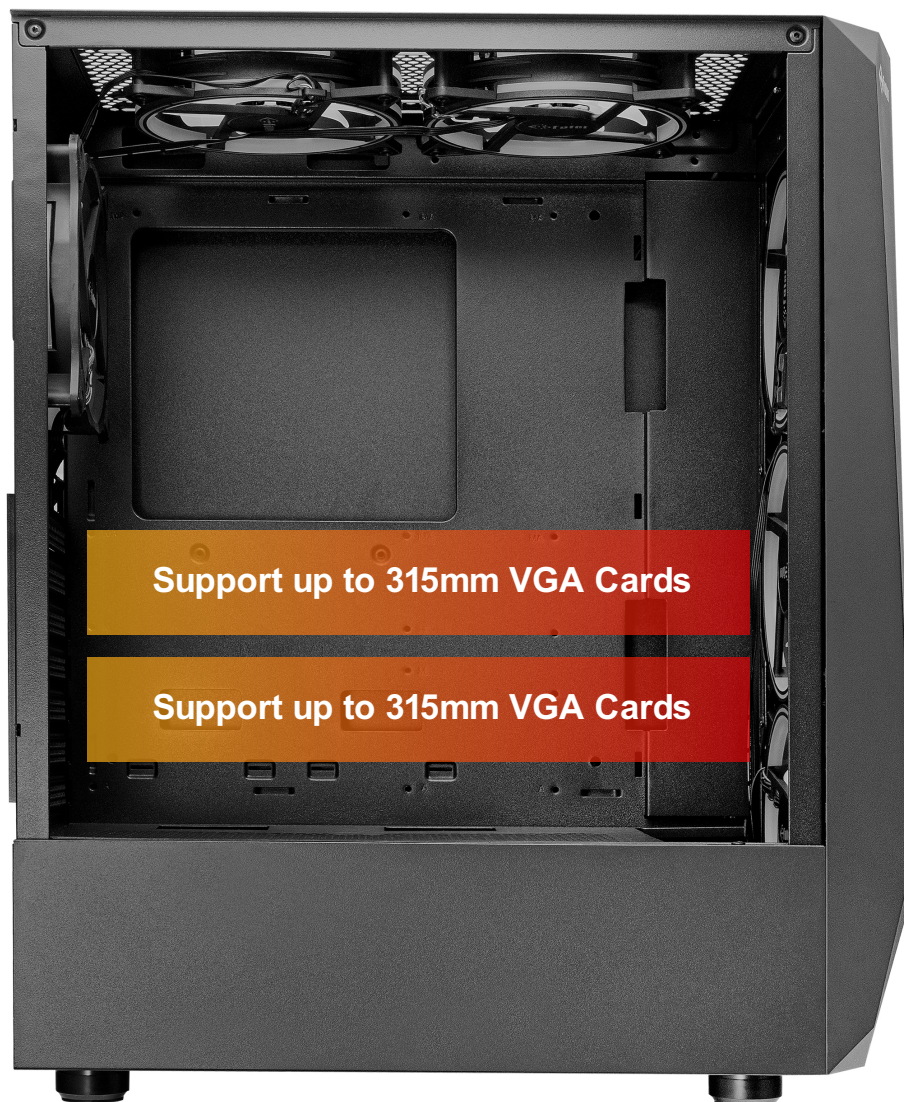

فضای نصب کارت گرافیک

حداکثر طول قابل پشتیبانی برای کارت گرافیک ۳۱۵ میلی متر است.

فضای نصب فن سی پی یو

حداکثر ارتفاع قابل پشتیبانی برای خنک کننده پردازنده ۱۷۰ میلی متر است.

Water Cooling