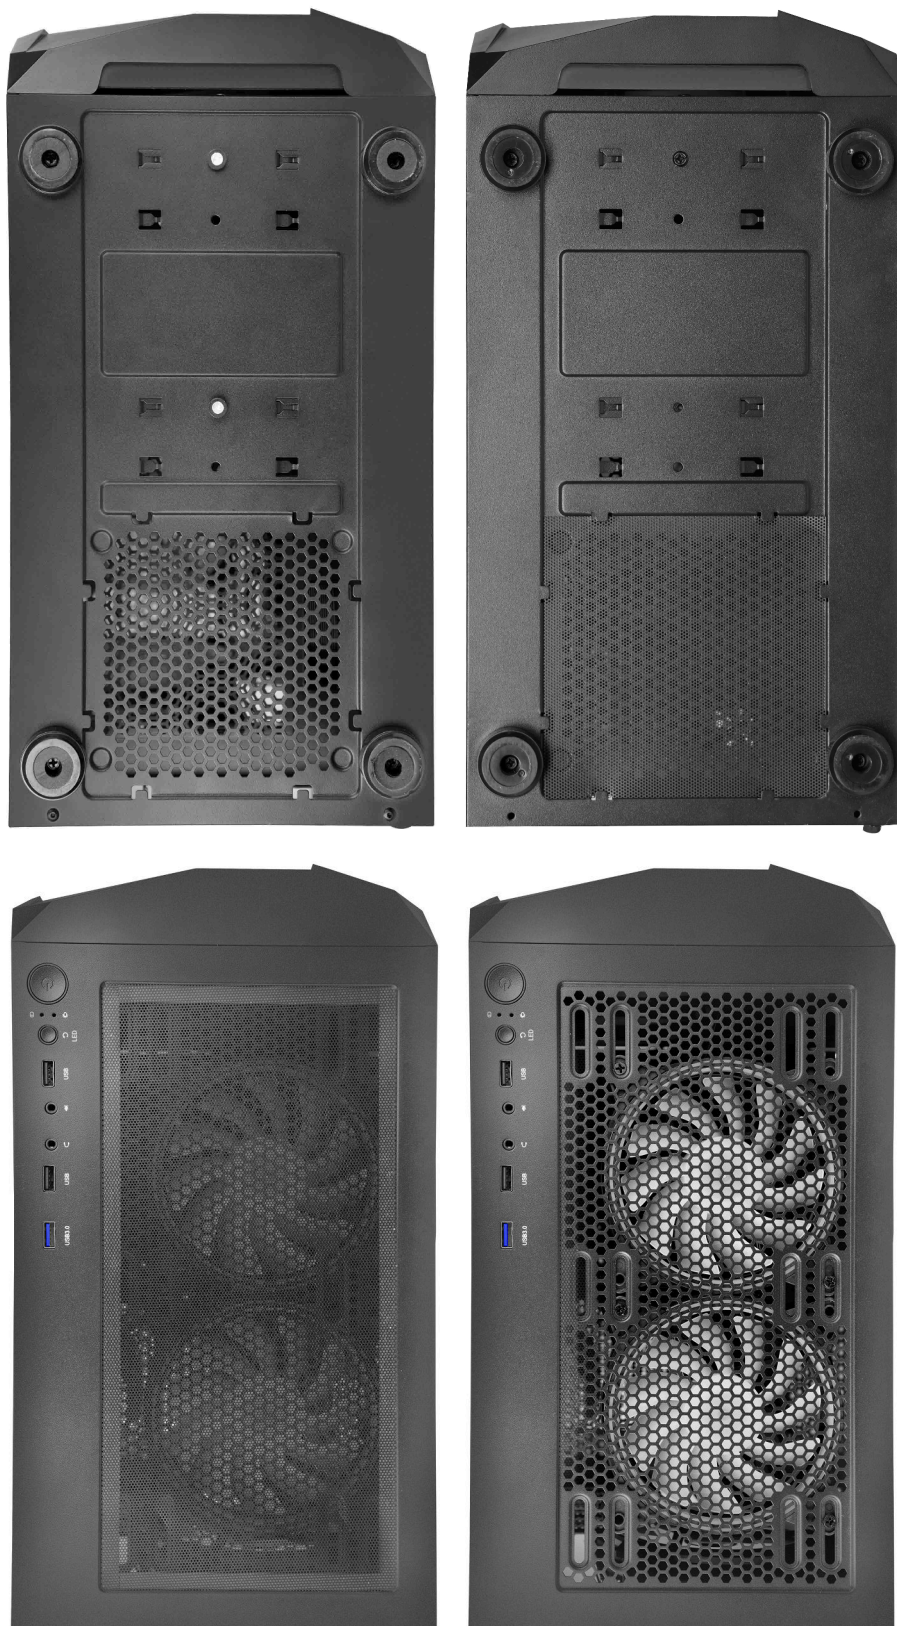

Gaming Series FG-740M

FG-740M

GAMING SERIES

این کیس در میان انواع کیس‌های گیمینگ بالارده، از جمله محصولات منحصربه‌فرد و پرترفدار برند فاطر است که توانسته توجه بیشتر گیمرها را به خود جلب کند. کمپانی فاطر با طراحی و ساخت انواع کیس‌ها برای کاربردهای متفاوتی چون گیمینگ یا اداری، جزء مطرح‌ترین برندهای موجود در این بازار معرفی می‌شود. این سیستم، علاوه بر بدنه فلزی، از شیشه دودی و حرارت دیده‌ای در قسمت کناری بهره برده شده اجزای داخلی را به نمایش می‌گذارد.

Fater FG-740M

ابعاد کیس 380x210x460 mm

ابعاد شاسی 340x210x445 mm

Fater FG-740M

جایگاه‌های فن

۲ فن ۱۲۰ میلی‌متری در قسمت بالا
 ۲ فن ۱۲۰ میلی‌متری قسمت پایین
 ۳ فن ۱۲۰ میلی‌متری در قسمت جلو
 ۱ فن ۱۲۰ میلی‌متری در قسمت پشت

فضای نصب هارد و SSD

کیس دارای ۲ جایگاه درایو ۲٫۵ اینچی برای نصب SSD و همچنین ۲ جایگاه برای نصب درایو ۲٫۵ و ۳٫۵ اینچی است.

Fater FG-740M

Fater FG-740M

- قابلیت نصب واترکولر تا سایز ۲۴۰ میلی‌متر
- دارای پره‌ها با طراحی باله‌ی کوسه در فن‌های از پیش نصب شده
- فن‌های کاملاً بی‌صدا
- دارای هاب فن
- باز کردن پنل شیشه‌ای بدون نیاز به ابزار
- باز کردن پنل راستی بدون نیاز به ابزار
- نصب درایو ۳٫۵ اینچی در براکت بدون نیاز به ابزار
- نصب درایو ۲٫۵ اینچی در براکت بدون نیاز به ابزار
- باز شدن پنل جلو بدون نیاز به ابزار
- بُزنده نبودن لبه‌های داخلی کیس
- نصب بدون ابزار درگاه‌های توسعه
- برآمدگی و فرورفتگی در محل قرارگیری مادربرد جهت مقاوم‌سازی سینی
- دارای کابل‌های باکیفیت برای پنل کیس
- دارای رنگ کوره‌ای آنتی استاتیک

Fater FG-740M

فیلترهای گرد و غبار

- ۱ عدد فیلتر پلیمری و آهنربایی با طراحی مش و قابل شستشو در بالا
- ۱ عدد فیلتر پلیمری با طراحی مش و قابل شستشو در پایین

Fater FG-740M

با توجه به اسلات توسعه می‌توان قطعات متنوعی مانند کارت شبکه، انواع کارت توسعه، کارت صدا و ... را به راحتی داخل کیس نصب نمود و عملکرد سیستم را افزایش داد.