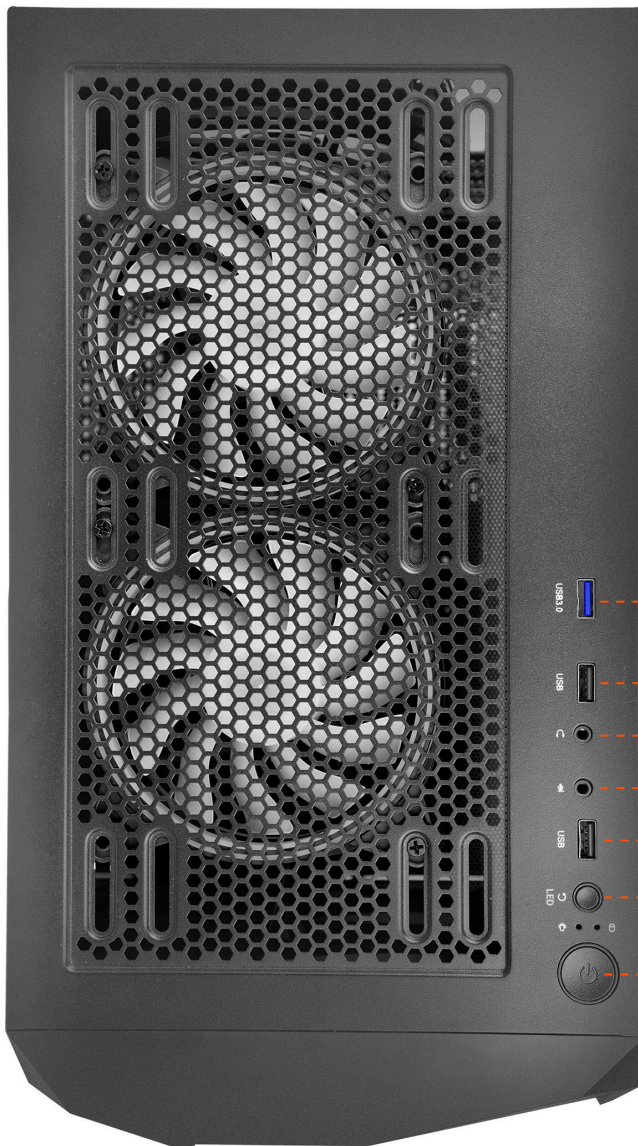

پورت های کیس

- 1 پورت USB 3.1
- 2 پورت USB 2.0
- خروجی هدفون
- ورودی میکروفون

- USB 3.1
- USB 2.0
- Headphone Jack
- Microphone Jack
- USB 2.0
- Restart Button
- Power Button