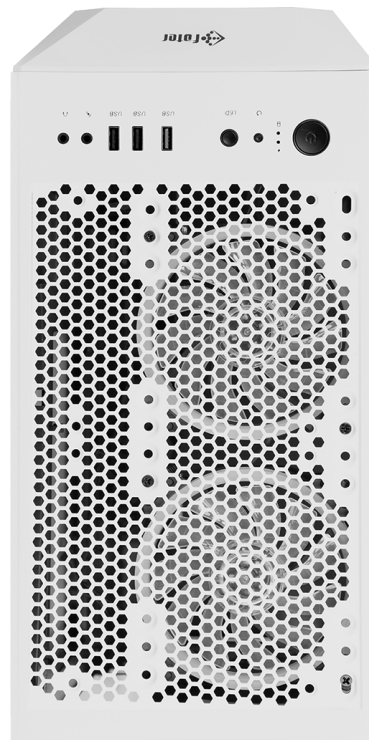

FG-730B & FG-730W