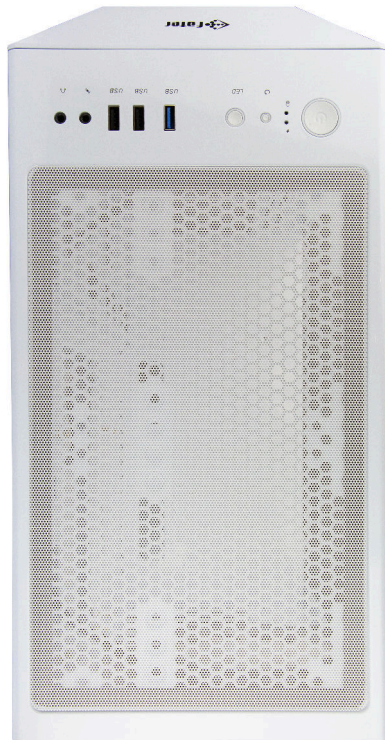

FG-730B & FG-730W