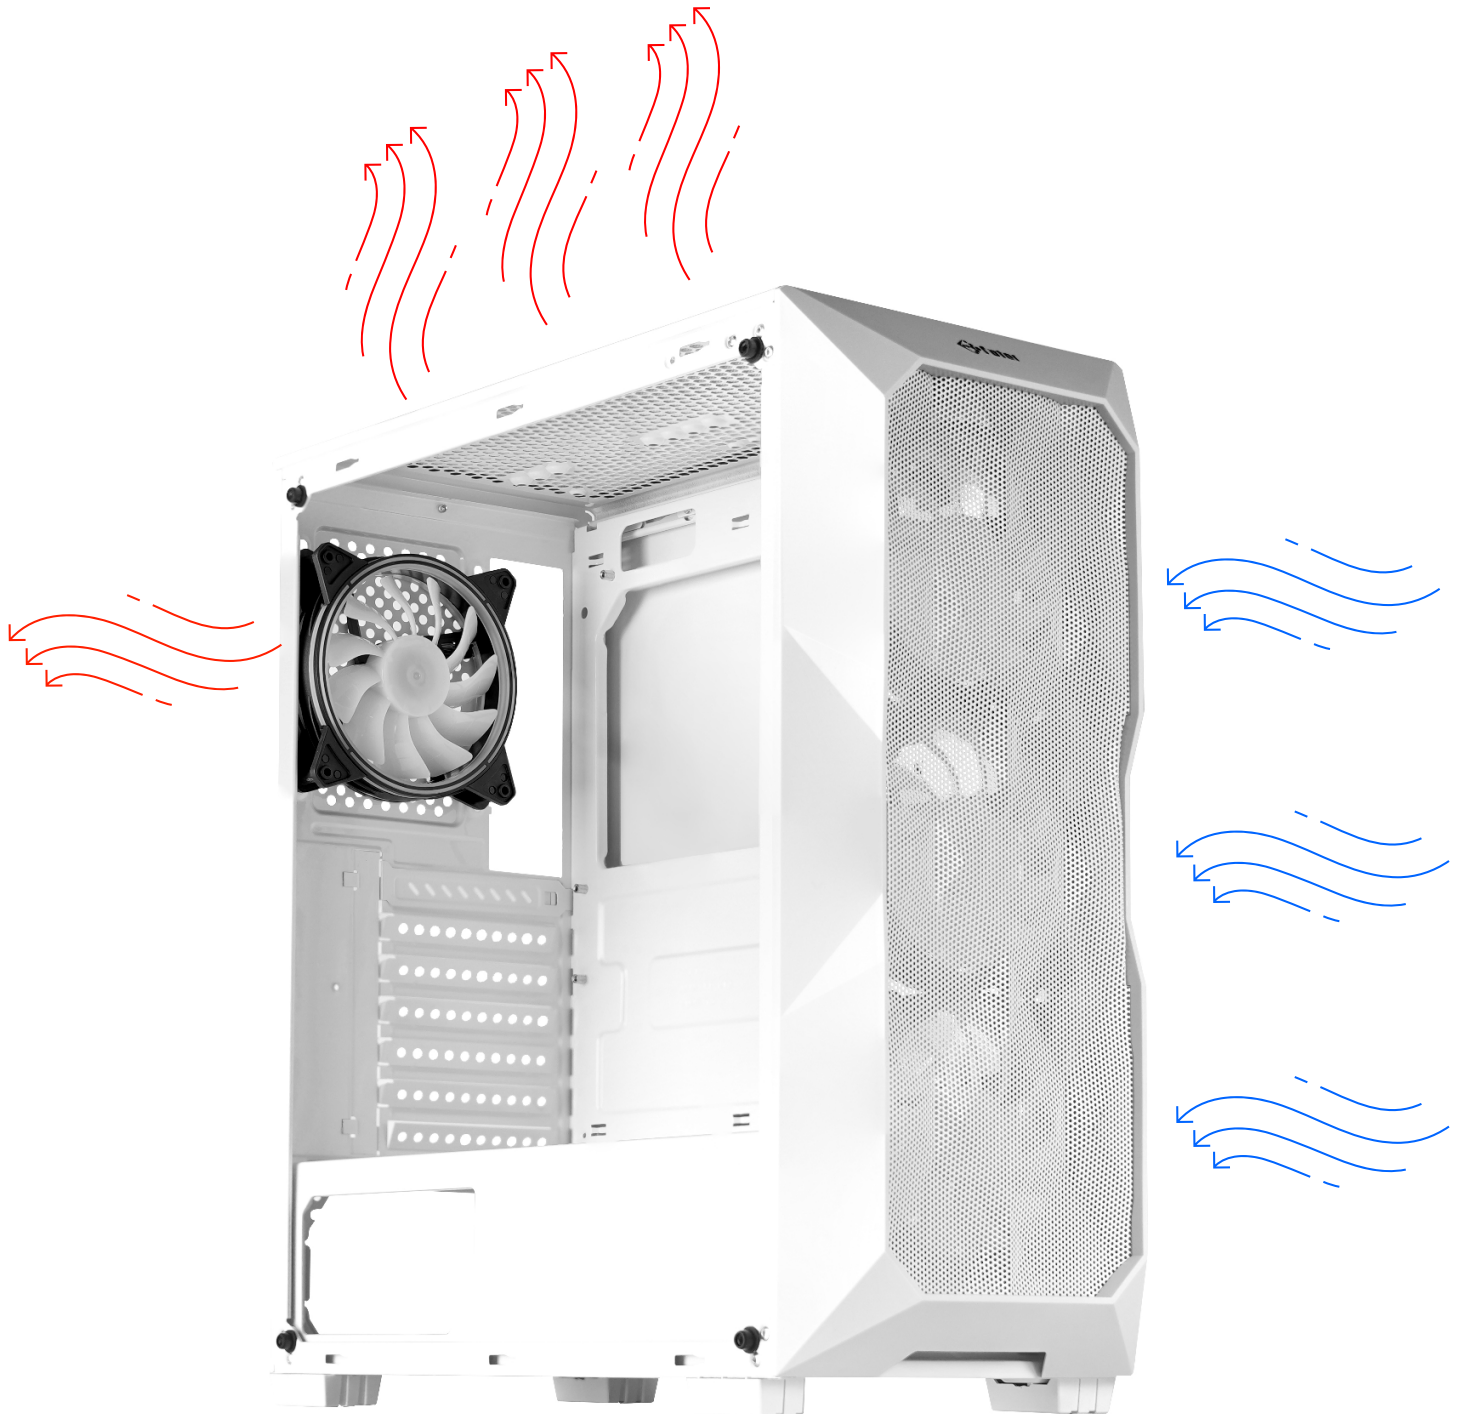

## GAMING SERIES

کیس مدل ۷۳۰ جزء کیس های بالا رده تولید شده توسط برند فاطر حساب می شود. طراحی دقیق محل قرار گیری قطعات، مهندسی سیستم همرفت هوایی و محل های نصب فن های مختلف سیستم، پشتیبانی از سیستم های خنک کننده مایع، وجود فیلتر های ورود و خروج هوای قابل شستشو و آهن ربایی، پورت های کافی در پنل جلو، جنس آلیاژ سبک و ضد تشعشع و دافع نویز، تعداد مناسب جایگاه پذیرش درآور های ۲/۵ و ۳/۵ اینچی و سازگاری با انواع مادر برد های ITX، ATX و M-ATX این سری را به یک انتخاب کم نظیر برای گیمر ها تبدیل نموده است.

ATX

**جایگاه‌های فن**

سه عدد فن ۱۲۰ میلی‌متری در قسمت بالا  
 یک عدد فن ۱۲۰ میلی‌متری در قسمت پشت  
 سه عدد فن ۱۲۰ میلی‌متری در قسمت جلو

**3X120 mm**

**1X120 mm**

**3X120 mm**

FG-730B & FG-730W

جریان گردش هوا در داخل کیس به شکل ذیل می باشد