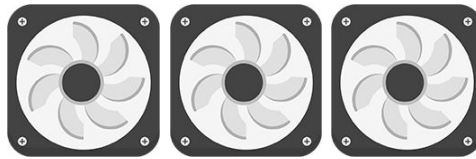

ATX

**جایگاه‌های فن**

سه عدد فن ۱۲۰ میلی‌متری در قسمت بالا  
 یک عدد فن ۱۲۰ میلی‌متری در قسمت پشت  
 سه عدد فن ۱۲۰ میلی‌متری در قسمت جلو

**3X120 mm**

**1X120 mm**

**3X120 mm**

FG-730B & FG-730W

جریان گردش هوا در داخل کیس به شکل ذیل می باشد

**فضای نصب کارت گرافیک**

حداکثر طول قابل پشتیبانی برای کارت گرافیک ۳۶۰ میلی متر است.

**فضای نصب فن سی پی یو**

حداکثر ارتفاع قابل پشتیبانی برای خنک کننده پردازنده ۱۷۰ میلی متر است.

**Water Cooling**

Support up to 360mm VGA Cards