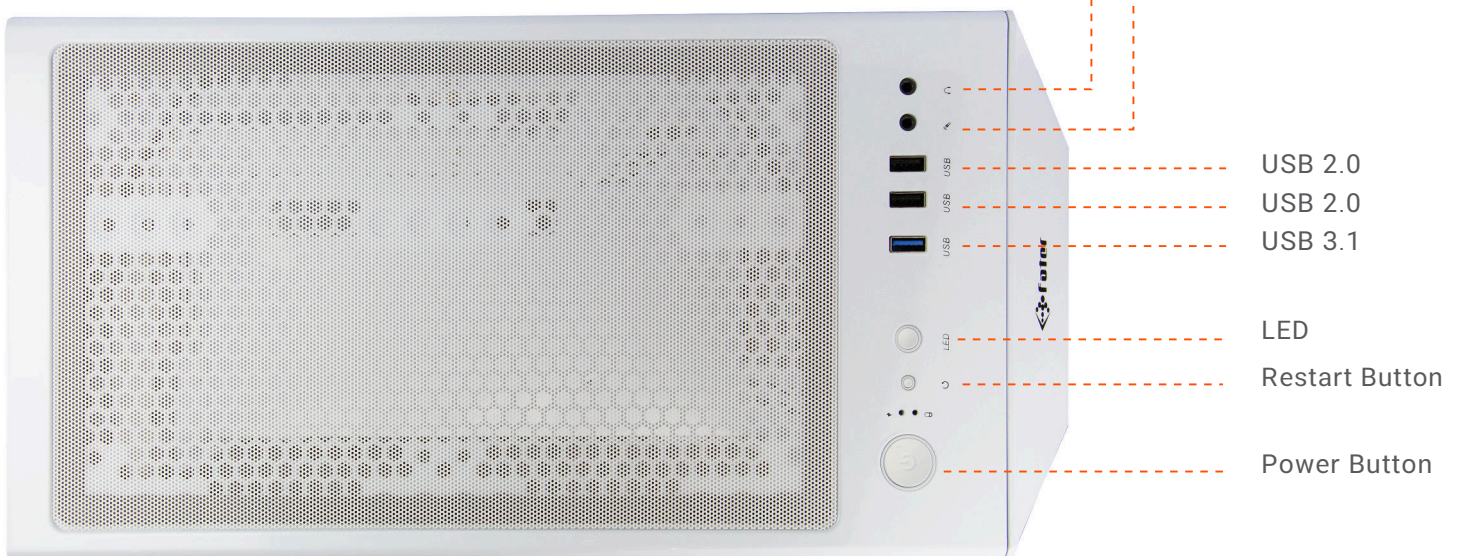

## FG-730B & FG-730W

- پشتیبانی از واترکولینگ تا سایز ۲۴۰
- دارای لرزش گیر در زیر پایه های کیس
- دارای کابل های باکیفیت برای پنل کیس
- برآمدگی و فرورفتگی در محل قرارگیری مادربرد جهت مقاوم سازی سینی
- بژنده نبودن لبه های داخلی کیس
- باز شدن پنل جلو بدون نیاز به ابزار
- نصب درایو ۲/۵ اینچی در براکت بدون نیاز به ابزار
- نصب درایو ۳/۵ اینچی در براکت بدون نیاز به ابزار
- باز کردن پنل راستی بدون نیاز به ابزار
- باز کردن پنل شیشه ای بدون نیاز به ابزار
- حداکثر طول کارت گرافیک ۳۶۰ میلی متر
- فرورفتگی طرح دار به شکل کندوی عسل در پنل راستی جهت افزایش مقاومت پنل
- دارای روزنه های باریک در پنل راستی جهت گردش هوای بهتر و عدم ورود گرد و غبار

## FG-730B & FG-730W

با توجه به اسلات توسعه گسترده می‌توان قطعات بالارده‌ای مانند کارت گرافیک کارت شبکه و یا کارت صدا را به راحتی داخل کیس نصب نمود و عملکرد سیستم را افزایش داد.

پورت های کیس

- ورودی میکروفون
- ۱ پورت USB 3.1
- ۲ پورت USB 2.0
- خروجی هدفون

Headphone Jack  
Microphone Jack

USB 2.0  
USB 2.0  
USB 3.1

LED  
Restart Button  
Power Button