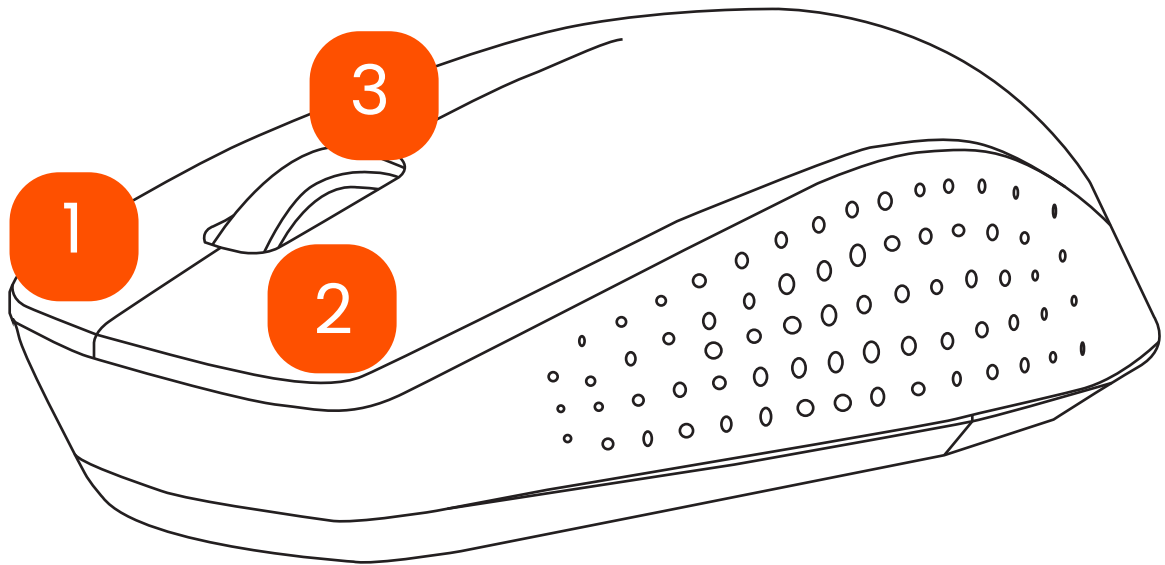

کلید های موس

MWN-5100B

MWN-5100W

1 Right click

2 Left click

3 Scroll