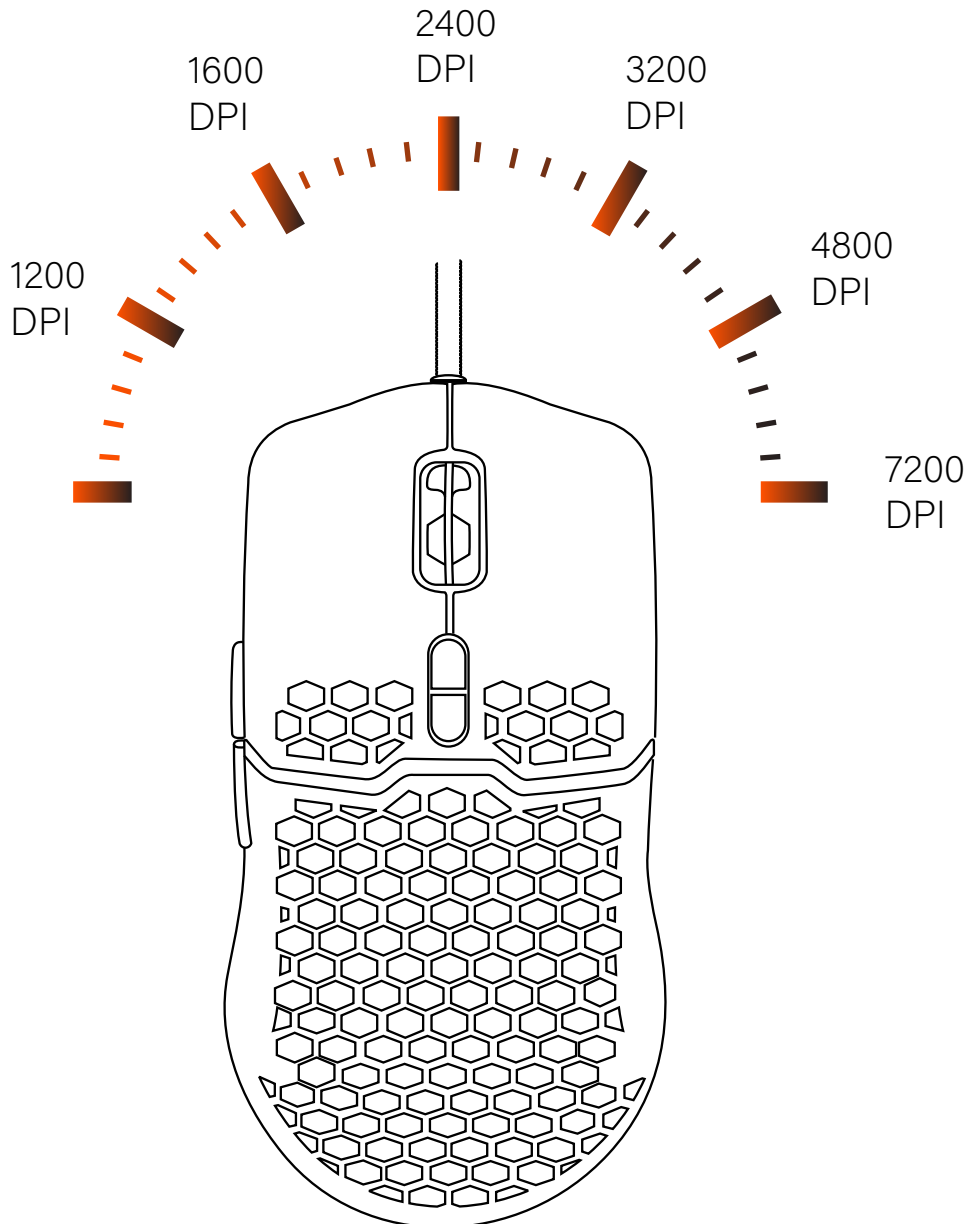

ویژگی های کلیدی

Fater MCR8000B

- Braided Cable ☒
- Plug and Use ☒
- Programmable ☒
- Ergonomic Design ☒
- Huano کلیدهای ☒
- Accurate Positioning ☒