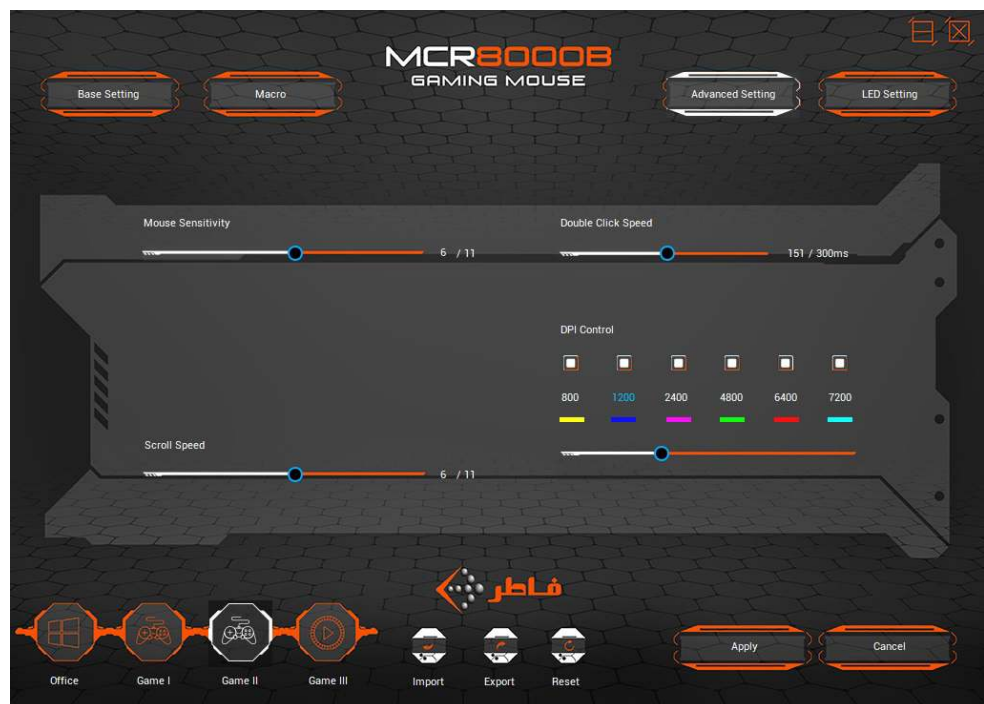

در قسمت Advanced Settings، کاربران می‌توانند تنظیمات پیشرفته‌تری را برای ماوس اعمال کنند.

- تنظیم حساسیت ماوس
- تنظیم سرعت اسکرول ماوس
- تنظیم سرعت دابل کلیک
- تغییر نورپردازی ماوس بر اساس DPI