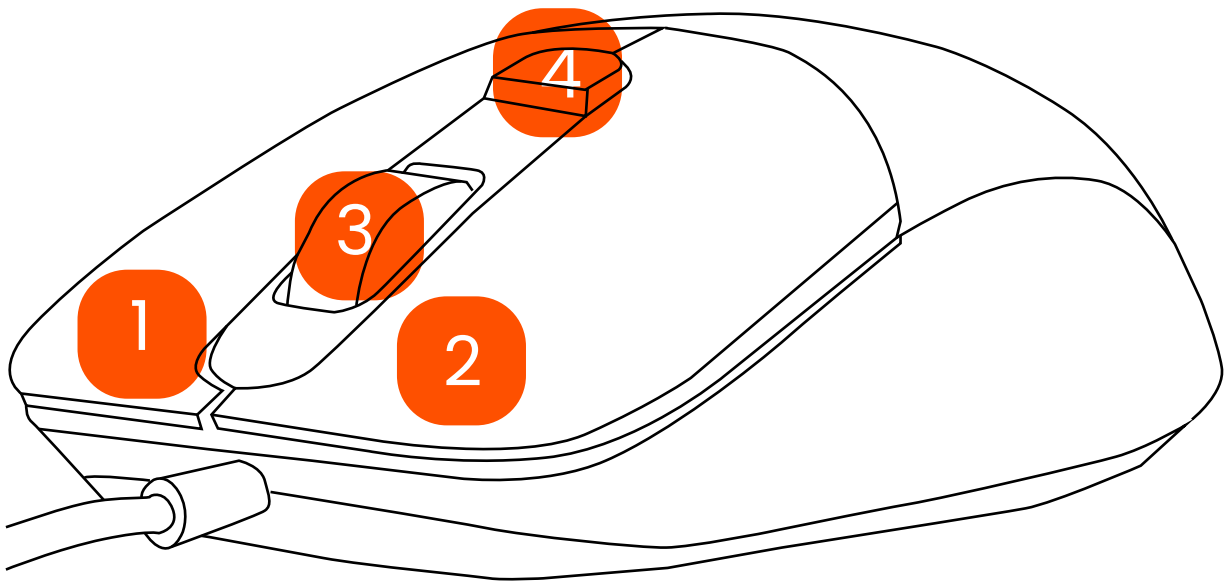

کلید های موس

MCN-5000B

1 Right click

2 Left click

3 Scroll

4 DPI