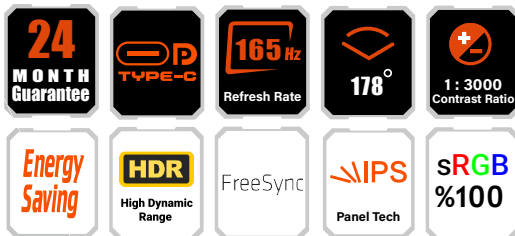

**MONITOR**

32" Curve	نوع و سایز صفحه نمایش
165 Hz	نرخ به روز رسانی تصویر
16 : 9	نسبت تصویر
16.7 میلیون رنگ	تعداد رنگ قابل نمایش
1920x1080	رزولوشن صفحه نمایش
68 ppi	تراکم پیکسلی
300 m <sup>2</sup>	میزان روشنایی صفحه
IPS3200	تکنولوژی پنل
360MHz	Pixel Clock
3000:1	Static Contrast Ratio
3000000:1	Dynamic Contrast Ratio
دارد	DPM (حالت ذخیره انرژی)
ندارد	Standby Mode
ندارد	Suspend Mode
دارد	Active OFF
دارد	خروجی صدا
100x100 mm	پشتیبانی از VESA (نصب دیواری)
1	HDMI
ندارد	VGA
1	DP (Display Port)
1	Type-C
دارد (100 - 165Hz)	Freesync
دارد (HDR2084)	HDR

مشاهده محصول در سایت

27" Flat	نوع و سایز صفحه نمایش
165 Hz	نرخ به روز رسانی تصویر
16 : 9	نسبت تصویر
16.7 میلیون رنگ	تعداد رنگ قابل نمایش
1920x1080	رزولوشن صفحه نمایش
77 ppi	تراکم پیکسلی
250 m <sup>2</sup>	میزان روشنایی صفحه
IPS2700	تکنولوژی پنل
360MHz	Pixel Clock
1000:1	Static Contrast Ratio
1000000:1	Dynamic Contrast Ratio
دارد	DPM (حالت ذخیره انرژی)
ندارد	Standby Mode
ندارد	Suspend Mode
دارد	Active OFF
دارد	خروجی صدا
100x100 mm	پشتیبانی از VESA (نصب دیواری)
1	HDMI
ندارد	VGA
1	DP (Display Port)
1	Type-C
دارد (100 - 165 Hz)	Freesync
دارد (HDR2084)	HDR

مشاهده محصول در سایت

27" Flat	نوع و سایز صفحه نمایش
165 Hz	نرخ به روز رسانی تصویر
16 : 9	نسبت تصویر
16.7 میلیون رنگ	تعداد رنگ قابل نمایش
1920x1080	رزولوشن صفحه نمایش
77 ppi	تراکم پیکسلی
250 m <sup>2</sup>	میزان روشنایی صفحه
IPS2700	تکنولوژی پنل
360MHz	Pixel Clock
1000:1	Static Contrast Ratio
1000000:1	Dynamic Contrast Ratio
دارد	DPM (حالت ذخیره انرژی)
دارد	Standby Mode
دارد	Suspend Mode
دارد	Active OFF
دارد	خروجی صدا
100x100 mm	پشتیبانی از VESA (نصب دیواری)
1	HDMI
تدارد	VGA
1	DP (Display Port)
1	Type.C
دارد (165Hz - 100)	Freesync
دارد (HDR2084)	HDR

<b>24</b> MONTH Guarantee	<b>TYPE-C</b>	<b>165 Hz</b> Refresh Rate	<b>178°</b>	<b>1 : 1000</b> Contrast Ratio
<b>Energy Saving</b>	<b>HDR</b> High Dynamic Range	FreeSync	<b>IPS</b> Panel Tech	<b>sRGB</b> %100